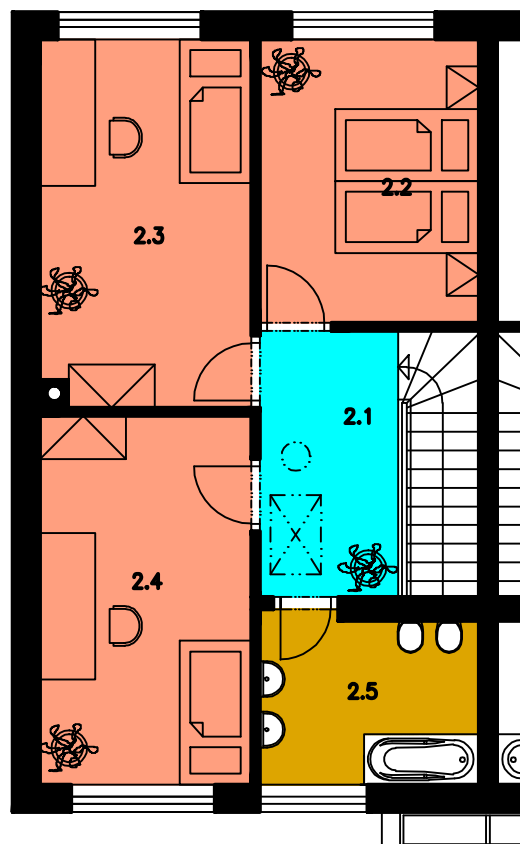

BYT č.A.1

RODINNÝ DŮM SRBÍN

TYP BYTU	4+kk
ZASTAVĚNÁ PLOCHA BYTU	74,4m ²
CELKOVÁ UŽITNÁ PLOCHA BYTU	119,8m ²
Z TOHO 1.NP	59,7m ²
Z TOHO 2.NP	60,1m ²
CELKOVÁ VÝMĚRA POZEMKU	448m ²
PLOCHA ZAHRADY	408m ²
PLOCHA ZPEVNĚNÝCH PLOCH	40m ²

PŮDORYS PŘÍZEMÍ

PŮDORYS PATRA

UVEDENÉ ÚDAJE MAJÍ POUZE INFORMAČNÍ CHARAKTER.
 NAZNAČENÉ VYBAVENÍ BYTU ČI DOMU A ZOBRAZENÉ FINÁLNÍ
 PŮVRCHY NEJSOU SOUČÁSTÍ JEDNOTKY.
 PLOCHY JEDNOTLIVÝCH MÍSTNOSTÍ SE MOHOU MÍRNĚ LIŠIT.

Č.M.	NÁZEV MÍSTNOSTI	PL.(m ²)
1.1	ZÁDVEŘÍ	6,3
1.2	KOUPELNA	5,1
1.3	OBÝVACÍ POKOJ + KK	43,1
1.4	KOMORA	5,2
1.NP = 59,7m ²		
2.1	CHODBA	11,2
2.2	POKOJ	12,0
2.3	POKOJ	14,8
2.4	POKOJ	15,0
2.5	KOUPELNA	7,1
2.NP = 60,1m ²		
BYT CELKEM 119,8m ²		