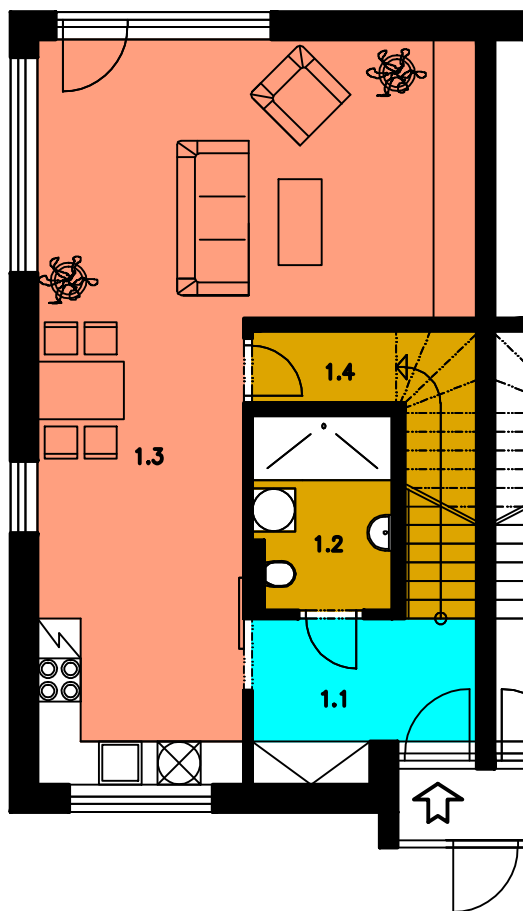

BYT č.A.1

RODINNÝ DŮM SRBÍN

TYP BYTU	4+kk
ZASTAVĚNÁ PLOCHA BYTU	74,4m ²
CELKOVÁ UŽITNÁ PLOCHA BYTU	119,8m ²
Z TOHO 1.NP	59,7m ²
Z TOHO 2.NP	60,1m ²
CELKOVÁ VÝMĚRA POZEMKU	448m ²
PLOCHA ZAHRADY	408m ²
PLOCHA ZPEVNĚNÝCH PLOCH	40m ²

PŮDORYS PŘÍZEMÍ

PŮDORYS PATRA

UVEDENÉ ÚDAJE MAJÍ POUZE INFORMAČNÍ CHARAKTER.
 NAZNAČENÉ VYBAVENÍ BYTU ČI DOMU A ZOBRAZENÉ FINÁLNÍ
 PŮVRCHY NEJSOU SOUČÁSTÍ JEDNOTKY.
 PLOCHY JEDNOTLIVÝCH MÍSTNOSTÍ SE MOHOU MÍRNĚ LIŠIT.

Č.M.	NÁZEV MÍSTNOSTI	PL.(m ²)
1.1	ZÁDVEŘÍ	6,3
1.2	KOUPELNA	5,1
1.3	OBÝVACÍ POKOJ + KK	43,1
1.4	KOMORA	5,2
1.NP = 59,7m ²		
2.1	CHODBA	11,2
2.2	POKOJ	12,0
2.3	POKOJ	14,8
2.4	POKOJ	15,0
2.5	KOUPELNA	7,1
2.NP = 60,1m ²		
BYT CELKEM 119,8m ²		