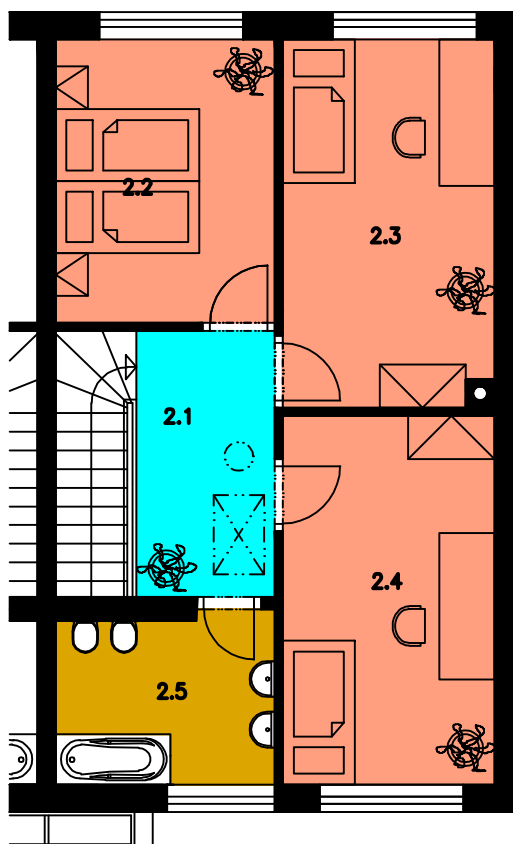

BYT č.A.2

RODINNÝ DŮM SRBÍN

TYP BYTU	4+kk
ZASTAVĚNÁ PLOCHA BYTU	74,4m ²
CELKOVÁ UŽITNÁ PLOCHA BYTU	119,8m ²
Z TOHO 1.NP	59,7m ²
Z TOHO 2.NP	60,1m ²
CELKOVÁ VÝMĚRA POZEMKU	443m ²
PLOCHA ZAHRADY	403m ²
PLOCHA ZPEVNĚNÝCH PLOCH	40m ²

PŮDORYS PŘÍZEMÍ

PŮDORYS PATRA

UVEDENÉ ÚDAJE MAJÍ POUZE INFORMAČNÍ CHARAKTER.

NAZNAČENÉ VYBAVENÍ BYTU ČI DOMU A ZOBRAZENÉ FINÁLNÍ

POVRCHY NEJSOU SOUČÁSTÍ JEDNOTKY.

PLOCHY JEDNOTLIVÝCH MÍSTNOSTÍ SE MOHOU MÍRNĚ LIŠIT.

Č.M.	NÁZEV MÍSTNOSTI	PL.(m ²)
1.1	ZADVEŘÍ	6,3
1.2	KOUPELNA	5,1
1.3	OBÝVACÍ POKOJ + KK	43,1
1.4	KOMORA	5,2
1.NP = 59,7m ²		
2.1	CHODBA	11,2
2.2	POKOJ	12,0
2.3	POKOJ	14,8
2.4	POKOJ	15,0
2.5	KOUPELNA	7,1
2.NP = 60,1m ²		
BYT CELKEM 119,8m ²		