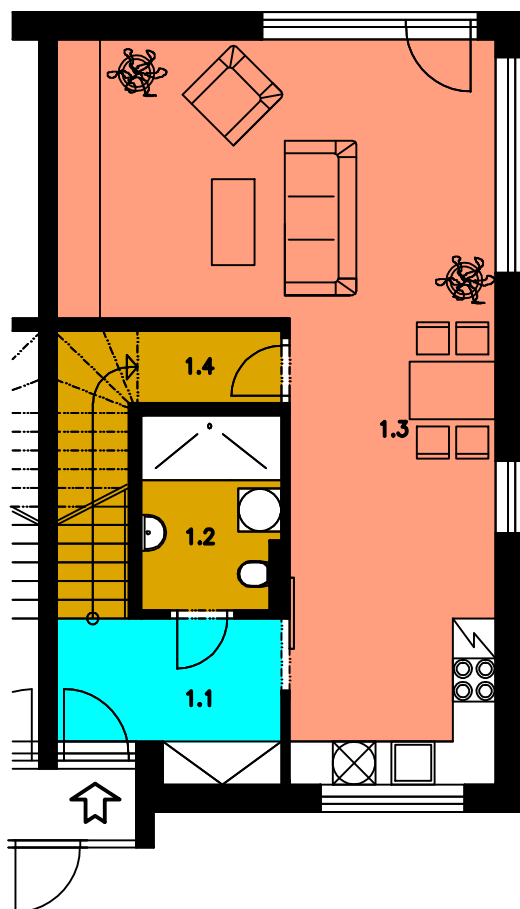

BYT č.A.2

RODINNÝ DŮM SRBÍN

TYP BYTU	4+kk
ZASTAVĚNÁ PLOCHA BYTU	74,4m ²
CELKOVÁ UŽITNÁ PLOCHA BYTU	119,8m ²
Z TOHO 1.NP	59,7m ²
Z TOHO 2.NP	60,1m ²
CELKOVÁ VÝMĚRA POZEMKU	443m ²
PLOCHA ZAHRADY	403m ²
PLOCHA ZPEVNĚNÝCH PLOCH	40m ²

PŮDORYS PŘÍZEMÍ

PŮDORYS PATRA

UVEDENÉ ÚDAJE MAJÍ POUZE INFORMAČNÍ CHARAKTER.

NAZNAČENÉ VYBAVENÍ BYTU ČI DOMU A ZOBRAZENÉ FINÁLNÍ

POVRCHY NEJSOU SOUČÁSTÍ JEDNOTKY.

PLOCHY JEDNOTLIVÝCH MÍSTNOSTÍ SE MOHOU MÍRNĚ LIŠIT.

Č.M.	NÁZEV MÍSTNOSTI	PL.(m ²)
1.1	ZADVEŘÍ	6,3
1.2	KOUPELNA	5,1
1.3	OBÝVACÍ POKOJ + KK	43,1
1.4	KOMORA	5,2
1.NP = 59,7m ²		
2.1	CHODBA	11,2
2.2	POKOJ	12,0
2.3	POKOJ	14,8
2.4	POKOJ	15,0
2.5	KOUPELNA	7,1
2.NP = 60,1m ²		
BYT CELKEM 119,8m ²		